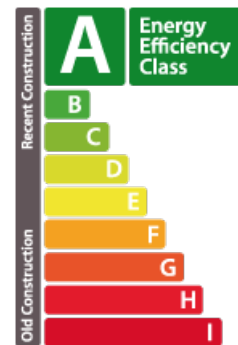

## ENERGIEPASS

**energieeffizient**

## SPEZIFIKATIONEN

Anzahl der Zimmer : -  
Schlafzimmer : -  
Oberfläche : -  
Nb. Badezimmer : -  
Einbauküche : Non

**Wärmedämmung Klasse**

✓ **Accord Immobilier**

📍 **15, place du Marché L-4756**

☎ **+352 26 58 01 75 1**