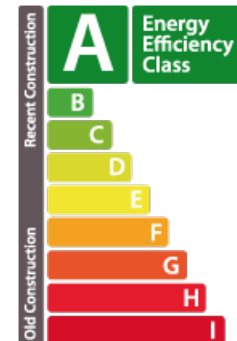

25 ANS ACCORD IMMOBILIÈRE

BESCHREIBUNG

Résidence Leonardo Da Vinci : Plus que 3 appartements disponibles de suite ! Accord Immobilière vous propose ses dernières opportunités au 114, Avenue de Luxembourg à Bascharage. Oubliez les délais de construction : emménagez immédiatement dans une résidence de standing déjà achevée ! Ces appartements de 74 m² à 87 m² offrent des volumes généreux et une luminosité exceptionnelle grâce à leurs larges baies vitrées. Performance Énergétique A-A : Une isolation de premier ordre pour une consommation d'énergie maîtrisée et un confort thermique optimal. Équipements Haut de Gamme :- Chauffage au sol avec thermostat individuel dans chaque pièce.- Fenêtres triple vitrage Schüco et volets électriques.- Sécurité : Portes palières blindées et vidéo-parlophone. Les Avantages de l'Offre :- Cave privative incluse ; - Emplacement inclus. Dernières opportunités : Contactez-nous pour une visite !!! ne reste que 3 unités disponibles dans cette résidence prête à vivre. Ne laissez pas passer votre chance et conta...

ENERGIEPASS

energieeffizient

SPEZIFIKATIONEN

Anzahl der Zimmer : -
Schlafzimmer : 2
Oberfläche : 74m²
Nb. Badezimmer : 1
Einbauküche : Non

✓ Accord Immobilier

📍 15, place du Marché L-4756

☎ +352 26 58 01 75 1