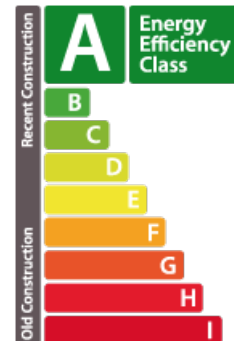

**25 ANS** ACCORD IMMOBILIÈRE

**BESCHREIBUNG**

Résidence Leonardo Da Vinci : Plus que 3 appartements disponibles de suite ! Accord Immobilière vous propose ses dernières opportunités au 114, Avenue de Luxembourg à Bascharage. Oubliez les délais de construction : emménagez immédiatement dans une résidence de standing déjà achevée ! Ces appartements de 74 m<sup>2</sup> à 87 m<sup>2</sup> offrent des volumes généreux et une luminosité exceptionnelle grâce à leurs larges baies vitrées. Performance Énergétique A-A : Une isolation de premier ordre pour une consommation d'énergie maîtrisée et un confort thermique optimal. Équipements Haut de Gamme :- Chauffage au sol avec thermostat individuel dans chaque pièce.- Fenêtres triple vitrage Schüco et volets électriques.- Sécurité : Portes palières blindées et vidéo-parlophone. Les Avantages de l'Offre :- Cave privative incluse ; - Emplacement inclus. Dernières opportunités : Contactez-nous pour une visite !!! ne reste que 3 unités disponibles dans cette résidence prête à vivre. Ne laissez pas passer votre chance et conta...

**ENERGIEPASS**

**energieeffizient**

**SPEZIFIKATIONEN**

Anzahl der Zimmer : -  
Schlafzimmer : 2  
Oberfläche : 74m<sup>2</sup>  
Nb. Badezimmer : 1  
Einbauküche : Non

✓ Accord Immobilier

📍 15, place du Marché L-4756