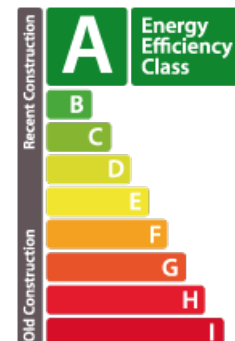

BESCHREIBUNG

Résidence Leonardo Da Vinci : Plus que 3 appartements disponibles de suite ! Accord Immobilière vous propose ses dernières opportunités au 114, Avenue de Luxembourg à Bascharage. Oubliez les délais de construction : emménagez immédiatement dans une résidence de standing déjà achevée ! Ces appartements de 74 m² à 87 m² offrent des volumes généreux et une luminosité exceptionnelle grâce à leurs larges baies vitrées. Performance Énergétique A-A : Une isolation de premier ordre pour une consommation d'énergie maîtrisée et un confort thermique optimal. Équipements Haut de Gamme :- Chauffage au sol avec thermostat individuel dans chaque pièce.- Fenêtres triple vitrage Schüco et volets électriques.- Sécurité : Portes palières blindées et vidéo-parlophone. Les Avantages de l'Offre :- Cave privative incluse ; - Emplacement inclus. Dernières opportunités : Contactez-nous pour une visite !!! ne reste que 3 unités disponibles dans cette résidence prête à vivre. Ne laissez pas passer votre chance et cont...

ENERGIEPASS

energieeffizient

SPEZIFIKATIONEN

Anzahl der Zimmer : -
Schlafzimmer : 2
Oberfläche : 87m²
Nb. Badezimmer : 1
Einbauküche : Non

✓ Accord Immobilier

📍 15, place du Marché L-4756

☎ +352 26 58 01 75 1