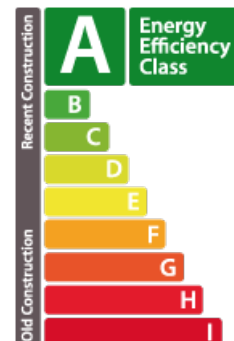

**25 ANS** ACCORD IMMOBILIERE

**DESCRIPTION**

Résidence Leonardo Da Vinci : Plus que 3 appartements disponibles de suite ! Accord Immobilière vous propose ses dernières opportunités au 114, Avenue de Luxembourg à Bascharage. Oubliez les délais de construction : emménagez immédiatement dans une résidence de standing déjà achevée ! Ces appartements de 74 m<sup>2</sup> à 87 m<sup>2</sup> offrent des volumes généreux et une luminosité exceptionnelle grâce à leurs larges baies vitrées. Performance Énergétique A-A : Une isolation de premier ordre pour une consommation d'énergie maîtrisée et un confort thermique optimal. Équipements Haut de Gamme :- Chauffage au sol avec thermostat individuel dans chaque pièce.- Fenêtres triple vitrage Schüco et volets électriques.- Sécurité : Portes palières blindées et vidéo-parlophone. Les Avantages de l'Offre :- Cave privative incluse ; - Emplacement inclus. Dernières opportunités : Contactez-nous pour une visite !!! ne reste que 3 unités disponibles dans cette résidence prête à vivre. Ne laissez pas passer votre chance et conta...

**ENERGY PASS**

**Energy class**

**CHARACTERISTICS**

Number of pieces : -  
Nb. chamber (s) : 2  
Area : 74m<sup>2</sup>  
Nb. of bathrooms : 1  
Equipped kitchen : Non

✓ Accord Immobilier

📍 15, place du Marché L-4756