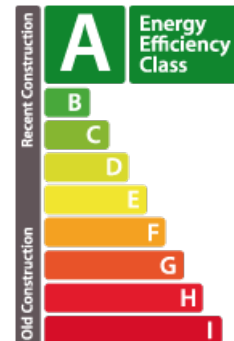

DESCRIPTION

Résidence Leonardo Da Vinci : Plus que 3 appartements disponibles de suite ! Accord Immobilière vous propose ses dernières opportunités au 114, Avenue de Luxembourg à Bascharage. Oubliez les délais de construction : emménagez immédiatement dans une résidence de standing déjà achevée ! Ces appartements de 74 m² à 87 m² offrent des volumes généreux et une luminosité exceptionnelle grâce à leurs larges baies vitrées. Performance Énergétique A-A : Une isolation de premier ordre pour une consommation d'énergie maîtrisée et un confort thermique optimal. Équipements Haut de Gamme :- Chauffage au sol avec thermostat individuel dans chaque pièce.- Fenêtres triple vitrage Schüco et volets électriques.- Sécurité : Portes palières blindées et vidéo-parlophone. Les Avantages de l'Offre :- Cave privative incluse ; - Emplacement inclus. Dernières opportunités : Contactez-nous pour une visite !!! ne reste que 3 unités disponibles dans cette résidence prête à vivre. Ne laissez pas passer votre chance et cont...

ENERGY PASS

Energy class

CHARACTERISTICS

Number of pieces : -
Nb. chamber (s) : 2
Area : 87m²
Nb. of bathrooms : 1
Equipped kitchen : Non

✓ Accord Immobilier

📍 15, place du Marché L-4756

☎ +352 26 58 01 75 1