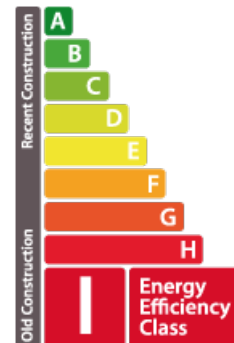

DESCRIÇÃO DA PROPRIEDADE

Accord Immobilière vous propose cet appartement situé à Lamadelaine. Appartement de 77m² avec quatre chambres, cuisine, living ainsi qu'une salle de bain. Proche de la gare de Lamadelaine ainsi que du Lycée LTMA, cet appartements est très bien situé. N'hésitez pas à nous contacter pour fixer une visite. (+352) 26 58 01 75 -1

PASSAPORTE ENERGÉTICO

Classe de desempenho energético

CARACTERÍSTICAS

Número de peças : 6
Número de quarto(s) : 4
Área : 77m²
Nb de banheiro : -
Cozinha equipada : Non

✓ Accord Immobilier

📍 15, place du Marché L-4756