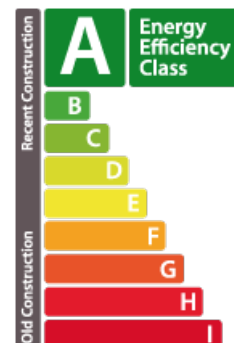

**25 ANS** ACCORD IMMOBILIERE

**DESCRIÇÃO DA PROPRIEDADE**

Résidence Leonardo Da Vinci : Plus que 3 appartements disponibles de suite ! Accord Immobilière vous propose ses dernières opportunités au 114, Avenue de Luxembourg à Bascharage. Oubliez les délais de construction : emménagez immédiatement dans une résidence de standing déjà achevée ! Ces appartements de 74 m<sup>2</sup> à 87 m<sup>2</sup> offrent des volumes généreux et une luminosité exceptionnelle grâce à leurs larges baies vitrées. Performance Énergétique A-A : Une isolation de premier ordre pour une consommation d'énergie maîtrisée et un confort thermique optimal. Équipements Haut de Gamme :- Chauffage au sol avec thermostat individuel dans chaque pièce.- Fenêtres triple vitrage Schüco et volets électriques.- Sécurité : Portes palières blindées et vidéo-parlophone. Les Avantages de l'Offre :- Cave privative incluse ; - Emplacement inclus. Dernières opportunités : Contactez-nous pour une visite !!! ne reste que 3 unités disponibles dans cette résidence prête à vivre. Ne laissez pas passer votre chance et conta...

**PASSAPORTE ENERGÉTICO**

**Classe de desempenho energético**

**CARACTERÍSTICAS**

Número de peças : -  
Número de quarto(s) : 2  
Área : 74m<sup>2</sup>  
Nb de banheiro : 1  
Cozinha equipada : Non

✓ Accord Immobilier