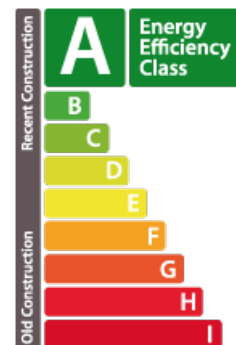

25 ANS ACCORD IMMOBILIERE

DESCRIÇÃO DA PROPRIEDADE

Résidence Leonardo Da Vinci : Plus que 3 appartements disponibles de suite !Accord Immobilière vous propose ses dernières opportunités au 114, Avenue de Luxembourg à Bascharage. Oubliez les délais de construction : emménagez immédiatement dans une résidence de standing déjà achevée !Ces appartements de 74 m² à 87 m² offrent des volumes généreux et une luminosité exceptionnelle grâce à leurs larges baies vitrées.Performance Énergétique A-A : Une isolation de premier ordre pour une consommation d'énergie maîtrisée et un confort thermique optimal.Équipements Haut de Gamme :- Chauffage au sol avec thermostat individuel dans chaque pièce.- Fenêtres triple vitrage Schüco et volets électriques.- Sécurité : Portes palières blindées et vidéo-parlophone.Les Avantages de l'Offre :- Cave privative incluse ; - Emplacement inclus.Dernières opportunités : Contactez-nous pour une visite !!! ne reste que 3 unités disponibles dans cette résidence prête à vivre. Ne laissez pas passer votre chance et conta...

PASSAPORTE ENERGÉTICO

Classe de desempenho energético

CARACTERÍSTICAS

Número de peças : -
Número de quarto(s) : 2
Área : 74m²
Nb de banheiro : 1
Cozinha equipada : Non

✓ Accord Immobilier

📍 15, place du Marché L-4756