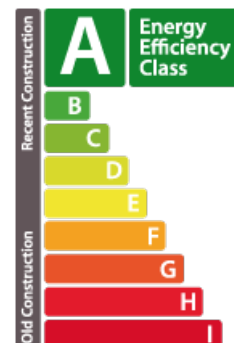

## DESCRIÇÃO DA PROPRIEDADE

Résidence Leonardo Da Vinci : Plus que 3 appartements disponibles de suite ! Accord Immobilière vous propose ses dernières opportunités au 114, Avenue de Luxembourg à Bascharage. Oubliez les délais de construction : emménagez immédiatement dans une résidence de standing déjà achevée ! Ces appartements de 74 m<sup>2</sup> à 87 m<sup>2</sup> offrent des volumes généreux et une luminosité exceptionnelle grâce à leurs larges baies vitrées. Performance Énergétique A-A : Une isolation de premier ordre pour une consommation d'énergie maîtrisée et un confort thermique optimal. Équipements Haut de Gamme :- Chauffage au sol avec thermostat individuel dans chaque pièce.- Fenêtres triple vitrage Schüco et volets électriques.- Sécurité : Portes palières blindées et vidéo-parlophone. Les Avantages de l'Offre :- Cave privative incluse ; - Emplacement inclus. Dernières opportunités : Contactez-nous pour une visite !!! ne reste que 3 unités disponibles dans cette résidence prête à vivre. Ne laissez pas passer votre chance et cont...

## PASSAPORTE ENERGÉTICO

### Classe de desempenho energético